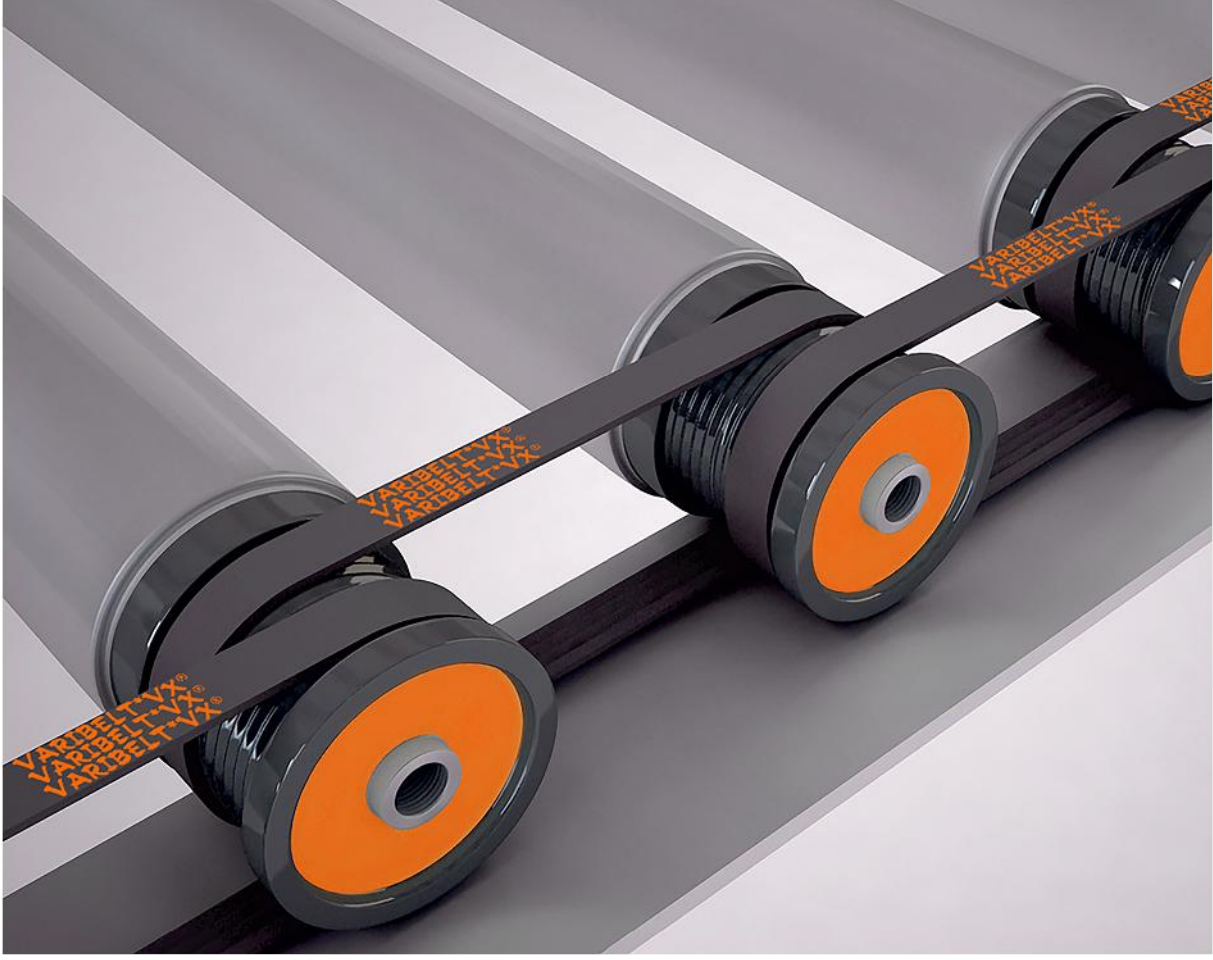

# VARIBELT\*VX®

KONVEYOR RULOLARI İÇİN PJ ve PK PROFİL POLY V KAYIŞLARI